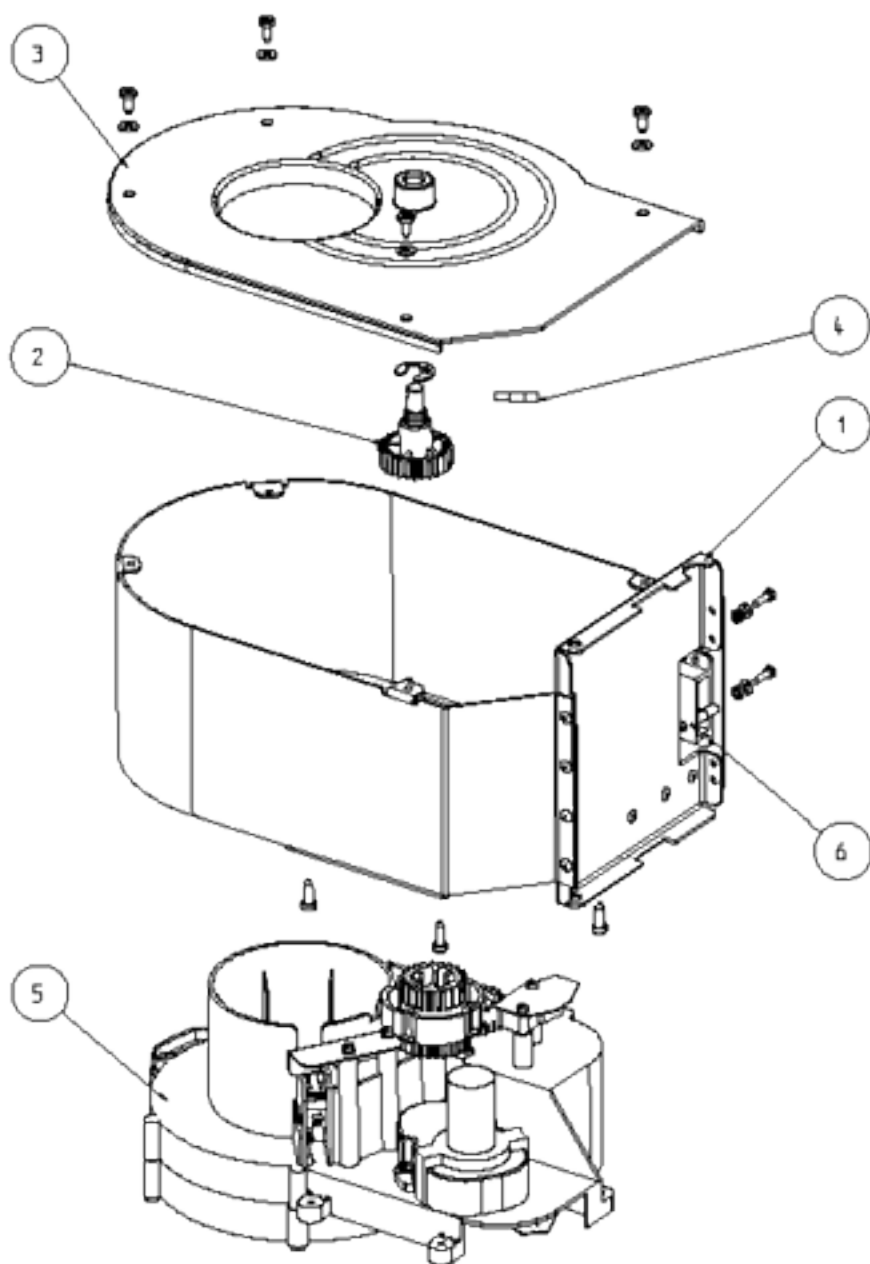

DESCRIZIONE
ASSIEME CASSONE RIS ESPRESSO
DESCRIPTION
MAIN FRAME ASSY

CODICE
016306XX
PAGINA
1 di 2

DESCRIZIONE
ASS. MIXER COPPETTA LATTE-CIOCCOLATA
 DESCRIPTION
MIXING BOWL MILK-CIOC. ASSY

CODICE
05189120
 PAGINA
1 di 2

DESCRIZIONE
ASSIEME MOTORIDUTTORE MOVIM. BIC.
DESCRIPTION
MOVEMENT CUP GEARMOTOR ASSY

CODICE
21015620
TAVOLA
1 di 2

DESCRIZIONE
ELETTROVALVOLA 3 VE 24V DC
DESCRIPTION
THREE-WAYS ELECTROVALVE

CODICE
Z8020946_OLAB
TAVOLA
1 di 2

CODICE
96049410
 TAVOLA
1 di 2

DESCRIZIONE
COMPL SCATOLA ZUCCHERO
DESCRIPTION
SUGAR CANISTER ASSY

CODICE
96051910
TAVOLA
1 di 2

DESCRIZIONE
COMPL. PEZZI COMPLETAMENTO IRIS
 DESCRIPTION
GENERAL ASSY PARTS