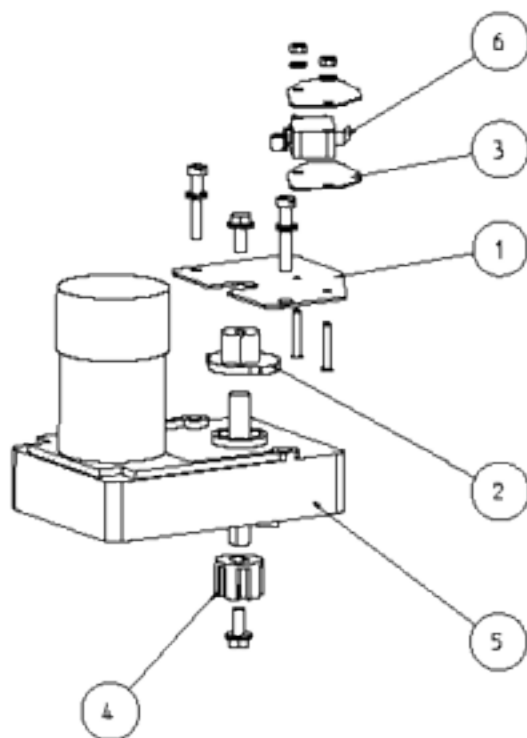

DESCRIZIONE
ASSIEME CASSONE RIS ESPRESSO
DESCRIPTION
MAIN FRAME ASSY

CODICE
016306XX
PAGINA
1 di 2

DESCRIZIONE
ASS. MIXER COPPETTA LATTE-CIOCCOLATA
 DESCRIPTION
MIXING BOWL MILK-CIOC. ASSY

CODICE
05189120
 PAGINA
1 di 2

DESCRIZIONE
ASSIEME MOTORIDUTTORE MOVIM. BIC.
DESCRIPTION
MOVEMENT CUP GEARMOTOR ASSY

CODICE
21015620
TAVOLA
1 di 2

DESCRIZIONE
ELETTROVALVOLA 3 VE 24V DC
DESCRIPTION
THREE-WAYS ELECTROVALVE

CODICE
Z8020946_OLAB
TAVOLA
1 di 2

CODICE
95007810
 PAGINA
1 di 2

DESCRIZIONE
ASSIEME MACINADOSATORE
DESCRIPTION
DOSER GRINDER ASSEMBLY

CODICE
96044510
TAVOLA
1 di 2

DESCRIZIONE
ASS. SCATOLA DOS. DOPPIA DX
 DESCRIPTION
RH DOUBLE CANISTER ASSY

CODICE
96049410
 TAVOLA
1 di 2

DESCRIZIONE
COMPL SCATOLA ZUCCHERO
DESCRIPTION
SUGAR CANISTER ASSY

CODICE
96051910
TAVOLA
1 di 2

DESCRIZIONE
COMPL. PEZZI COMPLETAMENTO IRIS
 DESCRIPTION
GENERAL ASSY PARTS