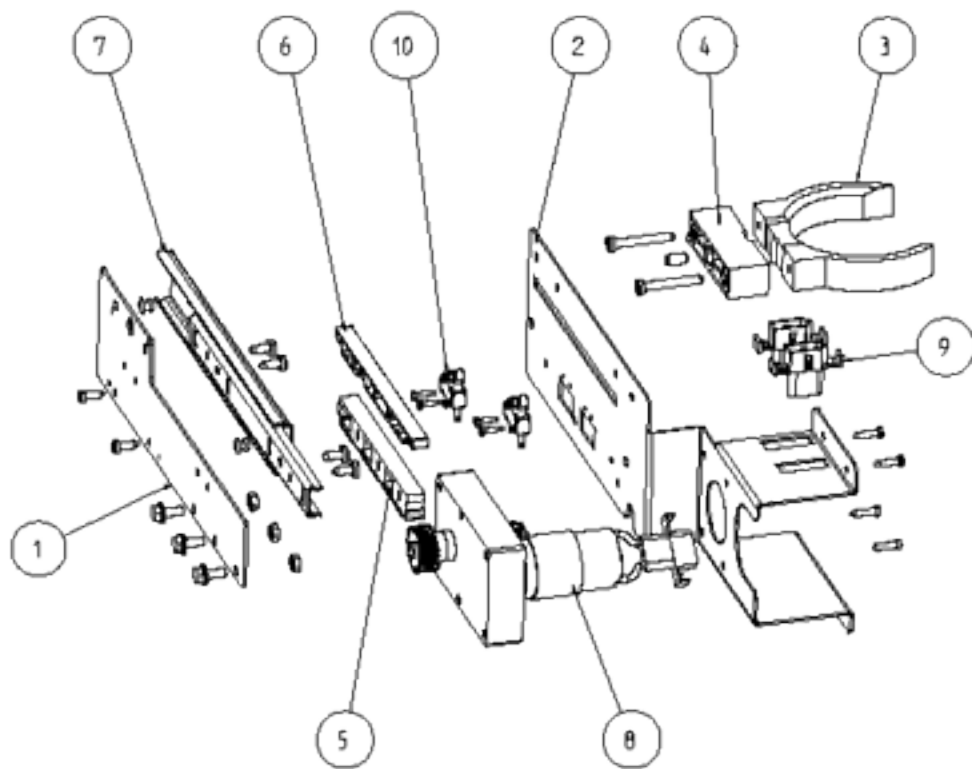

DESCRIZIONE
ASSIEME CASSONE RIS ESPRESSO
DESCRIPTION
MAIN FRAME ASSY

CODICE
016306XX
PAGINA
1 di 2

DESCRIZIONE
ASS. MIXER COPPETTA LATTE-CIOCCOLATA
 DESCRIPTION
MIXING BOWL MILK-CIOC. ASSY

CODICE
05189120
 PAGINA
1 di 2

DESCRIZIONE
ASSIEME MOTORIDUTTORE MOVIM. BIC.
DESCRIPTION
MOVEMENT CUP GEARMOTOR ASSY

CODICE
21015620
TAVOLA
1 di 2

DESCRIZIONE
ELETTROVALVOLA 3 VE 24V DC
DESCRIPTION
THREE-WAYS ELECTROVALVE

CODICE
Z8020946_OLAB
TAVOLA
1 di 2

CODICE
95007810
 PAGINA
1 di 2

DESCRIZIONE
ASSIEME MACINADOSATORE
DESCRIPTION
DOSER GRINDER ASSEMBLY

CODICE
96044510
TAVOLA
1 di 2

DESCRIZIONE
ASS. SCATOLA DOS. DOPPIA DX
 DESCRIPTION
RH DOUBLE CANISTER ASSY

CODICE
96049410
 TAVOLA
1 di 2

DESCRIZIONE
COMPL SCATOLA ZUCCHERO
DESCRIPTION
SUGAR CANISTER ASSY

CODICE
96051910
TAVOLA
1 di 2

DESCRIZIONE
COMPL. PEZZI COMPLETAMENTO IRIS
 DESCRIPTION
GENERAL ASSY PARTS