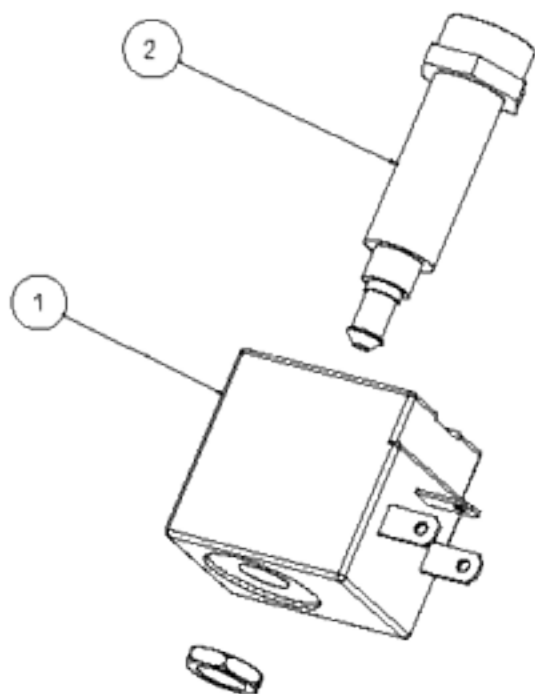

DESCRIZIONE
ASSIEME CASSONE RIS ESPRESSO
DESCRIPTION
MAIN FRAME ASSY

CODICE
016306XX
PAGINA
1 di 2

DESCRIZIONE
ASS. MIXER COPPETTA LATTE-CIOCCOLATA
 DESCRIPTION
MIXING BOWL MILK-CIOC. ASSY

CODICE
05189120
 PAGINA
1 di 2

DESCRIZIONE
ASSIEME MOTORIDUTTORE MOVIM. BIC.
DESCRIPTION
MOVEMENT CUP GEARMOTOR ASSY

CODICE
21015620
TAVOLA
1 di 2

DESCRIZIONE
ELETTROVALVOLA 3 VE 24V DC
DESCRIPTION
THREE-WAYS ELECTROVALVE

CODICE
Z8020946_OLAB
TAVOLA
1 di 2

CODICE
96049410
 TAVOLA
1 di 2

DESCRIZIONE
COMPL SCATOLA ZUCCHERO
DESCRIPTION
SUGAR CANISTER ASSY

CODICE
96051910
TAVOLA
1 di 2

DESCRIZIONE
COMPL. PEZZI COMPLETAMENTO IRIS
 DESCRIPTION
GENERAL ASSY PARTS