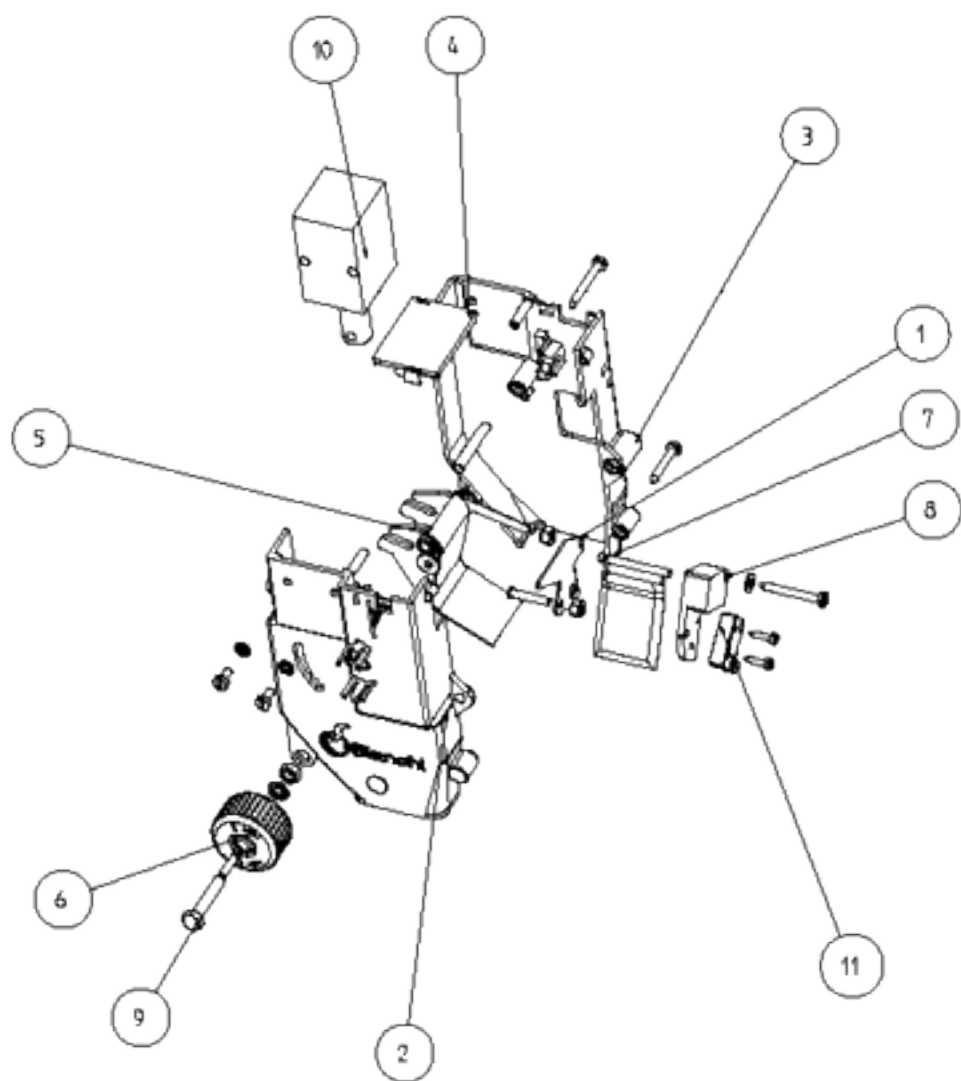

DESCRIZIONE
ASSIEME CASSONE RIS ESPRESSO
DESCRIPTION
MAIN FRAME ASSY

CODICE
016306XX
PAGINA
1 di 2

DESCRIZIONE
ASS. MIXER COPPETTA LATTE-CIOCCOLATA
 DESCRIPTION
MIXING BOWL MILK-CIOC. ASSY

CODICE
05189120
 PAGINA
1 di 2

CODICE
95007810
 PAGINA
1 di 2

DESCRIZIONE
ASSIEME MACINADOSATORE
DESCRIPTION
DOSER GRINDER ASSEMBLY

CODICE
96044510
TAVOLA
1 di 2

DESCRIZIONE
ASS. SCATOLA DOS. DOPPIA DX
 DESCRIPTION
RH DOUBLE CANISTER ASSY

CODICE
96049410
 TAVOLA
1 di 2

DESCRIZIONE
COMPL SCATOLA ZUCCHERO
DESCRIPTION
SUGAR CANISTER ASSY

CODICE
96051910
TAVOLA
1 di 2

DESCRIZIONE
COMPL. PEZZI COMPLETAMENTO IRIS
 DESCRIPTION
GENERAL ASSY PARTS