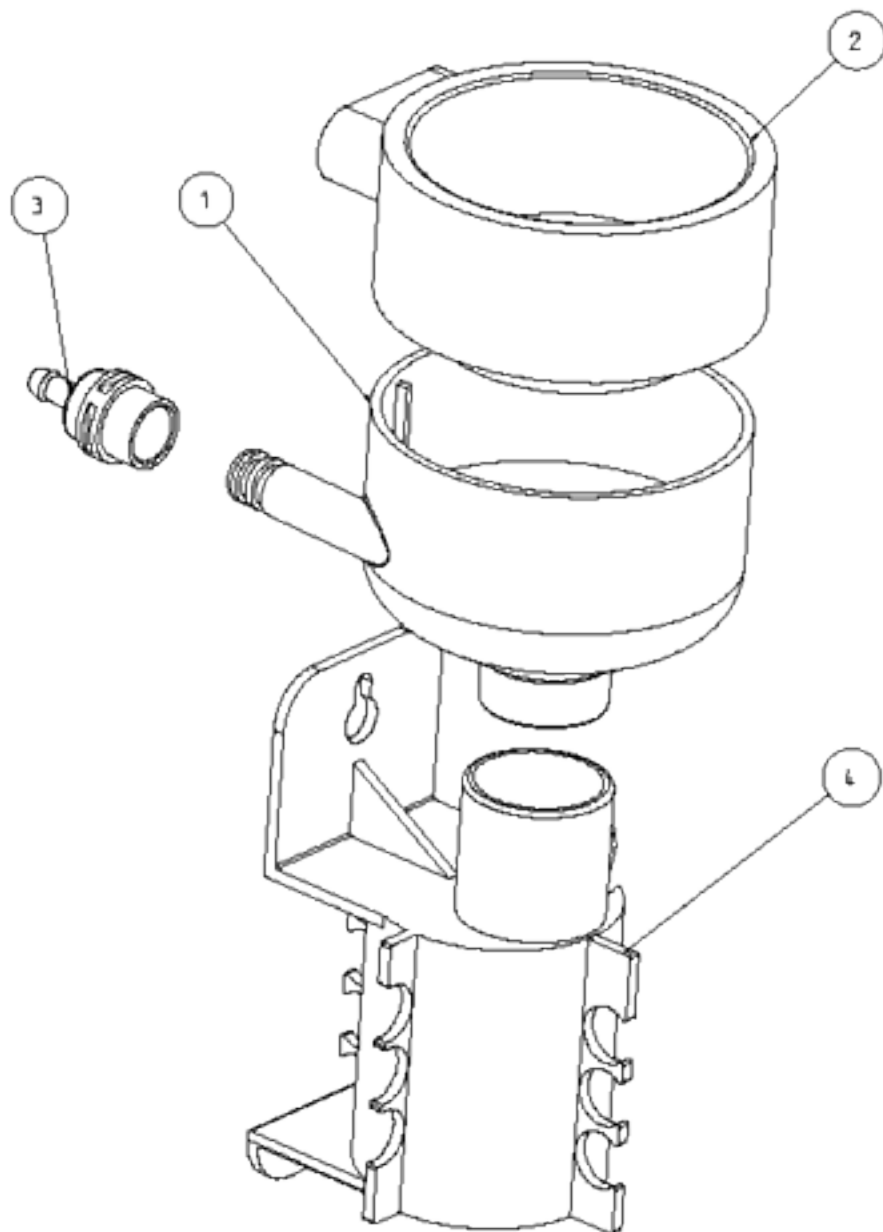

DESCRIZIONE
ASSIEME CASSONE RIS ESPRESSO
DESCRIPTION
MAIN FRAME ASSY

CODICE
016306XX
PAGINA
1 di 2

DESCRIZIONE
ASS. MIXER COPPETTA LATTE-CIOCCOLATA
 DESCRIPTION
MIXING BOWL MILK-CIOC. ASSY

CODICE
05189120
 PAGINA
1 di 2

DESCRIZIONE
ASSIEME MOTORIDUTTORE MOVIM. BIC.
DESCRIPTION
MOVEMENT CUP GEARMOTOR ASSY

CODICE
21015620
TAVOLA
1 di 2

DESCRIZIONE
ELETTROVALVOLA 3 VE 24V DC
DESCRIPTION
THREE-WAYS ELECTROVALVE

CODICE
Z8020946_OLAB
TAVOLA
1 di 2

CODICE
96049410
 TAVOLA
1 di 2

DESCRIZIONE
COMPL SCATOLA ZUCCHERO
DESCRIPTION
SUGAR CANISTER ASSY

CODICE
96051910
TAVOLA
1 di 2

DESCRIZIONE
COMPL. PEZZI COMPLETAMENTO IRIS
 DESCRIPTION
GENERAL ASSY PARTS