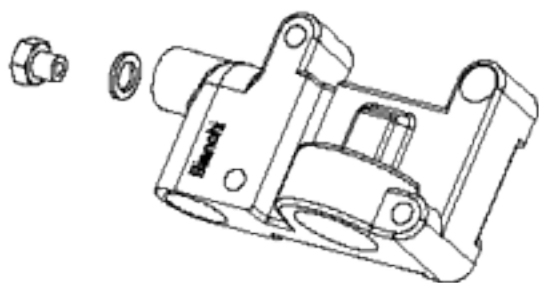

DESCRIZIONE
ASSIEME CASSONE RIS ESPRESSO
DESCRIPTION
MAIN FRAME ASSY

CODICE
016306XX
PAGINA
1 di 2

DESCRIZIONE
ASS. MIXER COPPETTA LATTE-CIOCCOLATA
 DESCRIPTION
MIXING BOWL MILK-CIOC. ASSY

CODICE
05189120
 PAGINA
1 di 2

DESCRIZIONE
ASSIEME MOTORIDUTTORE MOVIM. BIC.
DESCRIPTION
MOVEMENT CUP GEARMOTOR ASSY

CODICE
21015620
TAVOLA
1 di 2

DESCRIZIONE
ELETTROVALVOLA 3 VE 24V DC
DESCRIPTION
THREE-WAYS ELECTROVALVE

CODICE
Z8020946_OLAB
TAVOLA
1 di 2