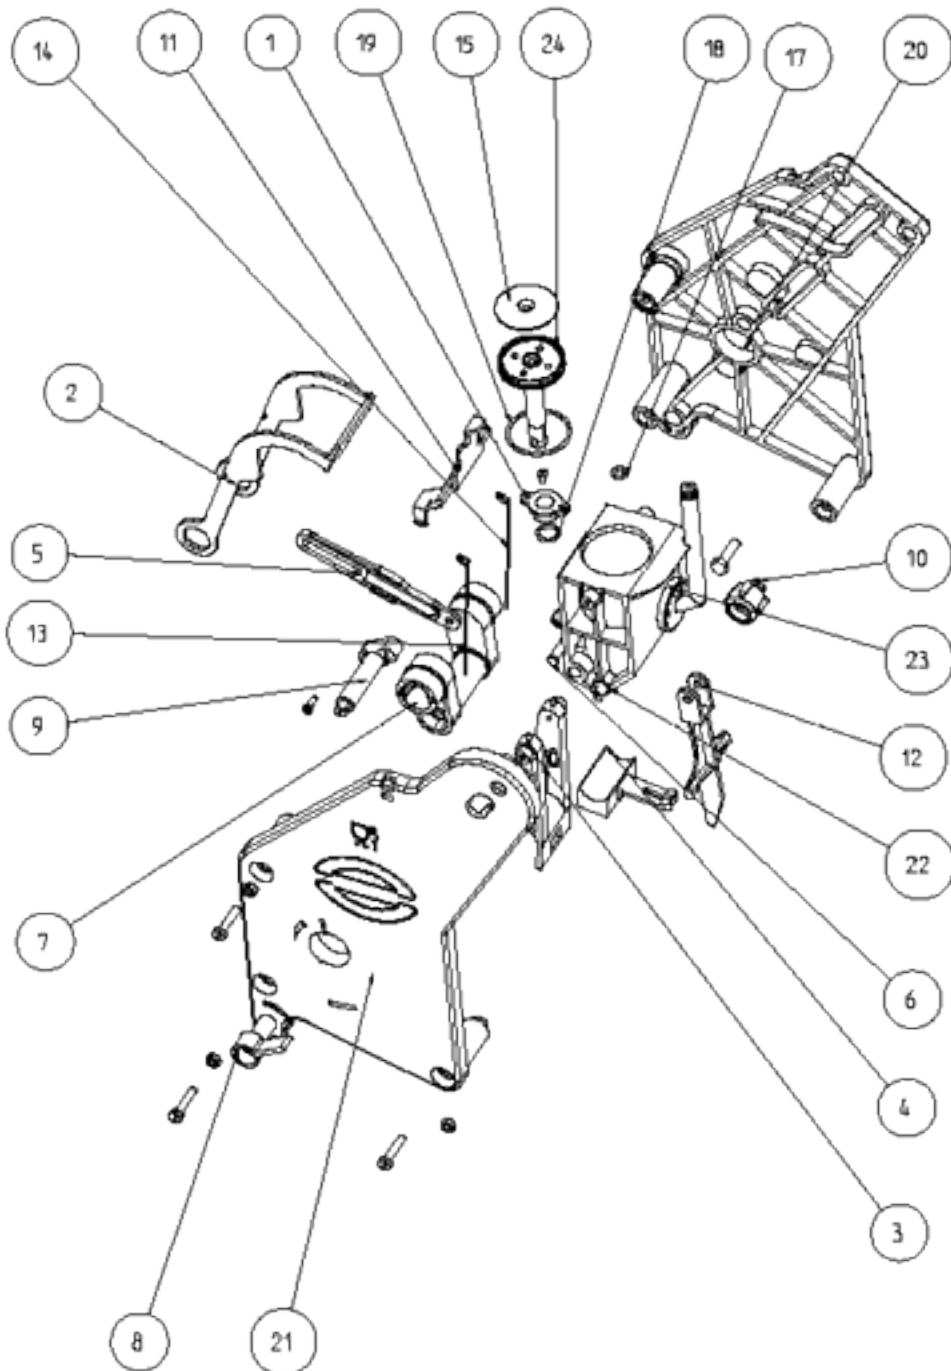

DESCRIZIONE
GRUPPO CAFFE NB
DESCRIPTION
COFFEE GROUP NB

CODICE
95007410
PAGINA
1 di 2