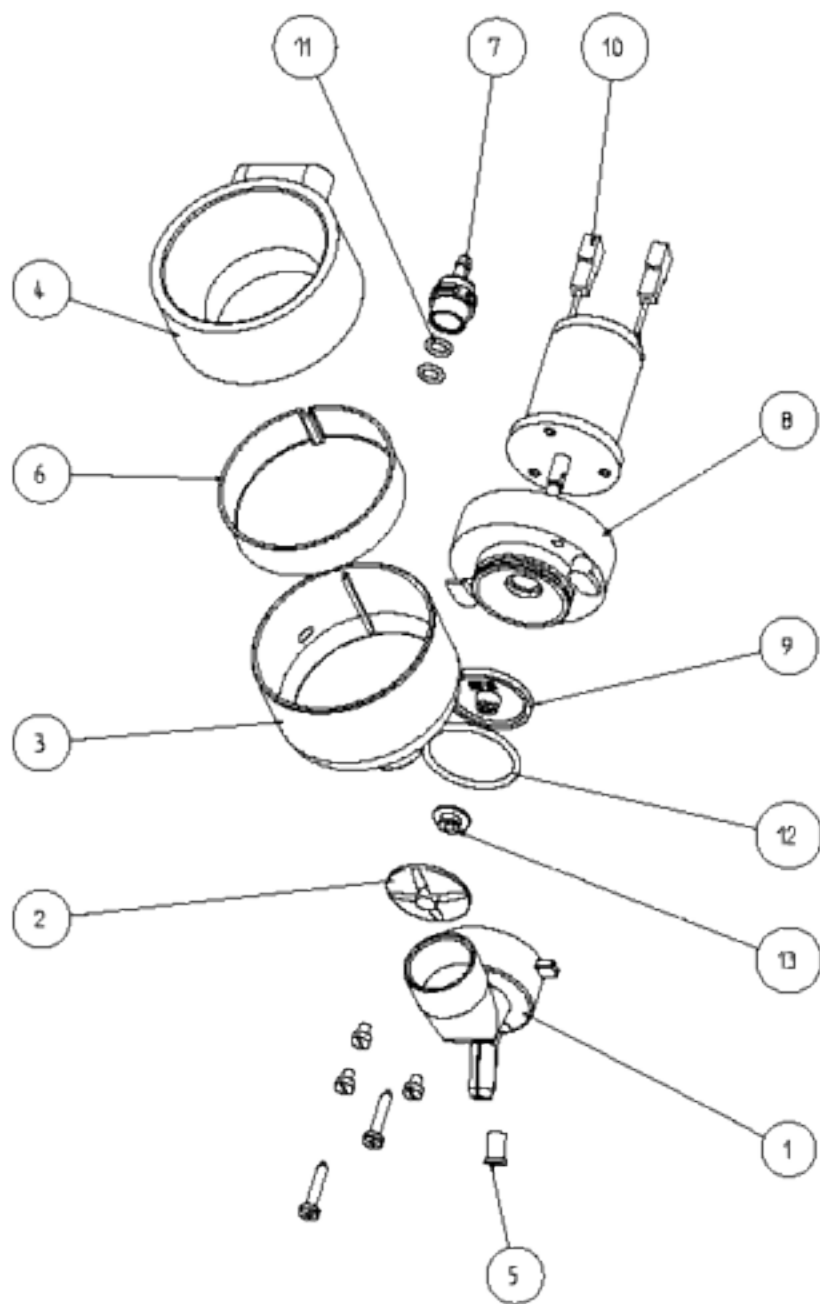

DESCRIZIONE
ASSIEME CASSONE RIS ESPRESSO
DESCRIPTION
MAIN FRAME ASSY

CODICE
016306XX
PAGINA
1 di 2

DESCRIZIONE
ASS. MIXER COPPETTA LATTE-CIOCCOLATA
 DESCRIPTION
MIXING BOWL MILK-CIOC. ASSY

CODICE
05189120
 PAGINA
1 di 2

DESCRIZIONE
ASSIEME MOTORIDUTTORE MOVIM. BIC.
DESCRIPTION
MOVEMENT CUP GEARMOTOR ASSY

CODICE
21015620
TAVOLA
1 di 2

DESCRIZIONE
ELETTROVALVOLA 3 VE 24V DC
DESCRIPTION
THREE-WAYS ELECTROVALVE

CODICE
Z8020946_OLAB
TAVOLA
1 di 2

CODICE
95007810
 PAGINA
1 di 2

DESCRIZIONE
ASSIEME MACINADOSATORE
DESCRIPTION
DOSER GRINDER ASSEMBLY

CODICE
96044510
TAVOLA
1 di 2

DESCRIZIONE
ASS. SCATOLA DOS. DOPPIA DX
 DESCRIPTION
RH DOUBLE CANISTER ASSY

CODICE
96049410
 TAVOLA
1 di 2

DESCRIZIONE
COMPL SCATOLA ZUCCHERO
DESCRIPTION
SUGAR CANISTER ASSY

CODICE
96051910
TAVOLA
1 di 2

DESCRIZIONE
COMPL. PEZZI COMPLETAMENTO IRIS
 DESCRIPTION
GENERAL ASSY PARTS