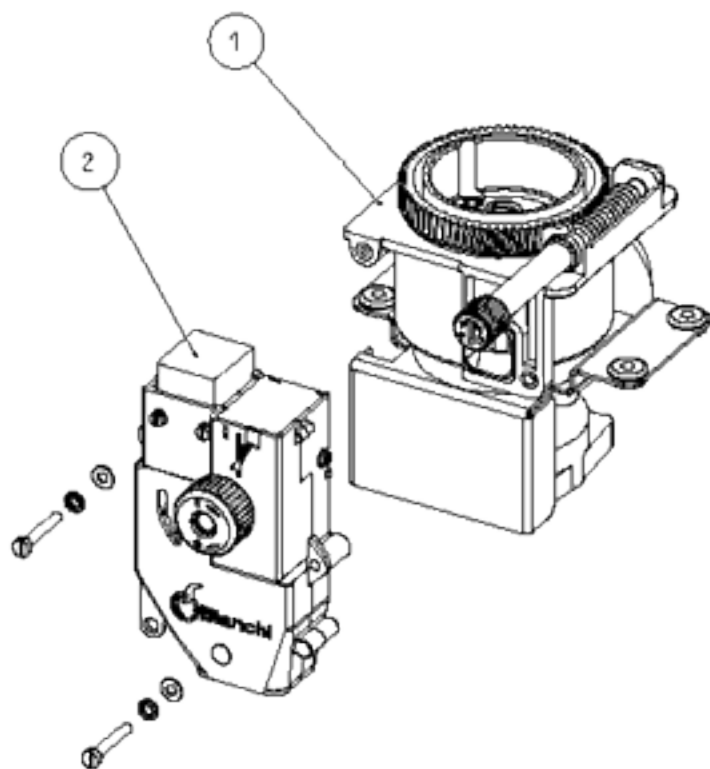

DESCRIZIONE
ASSIEME CASSONE RIS ESPRESSO
DESCRIPTION
MAIN FRAME ASSY

CODICE
016306XX
PAGINA
1 di 2

DESCRIZIONE
ASS. MIXER COPPETTA LATTE-CIOCCOLATA
 DESCRIPTION
MIXING BOWL MILK-CIOC. ASSY

CODICE
05189120
 PAGINA
1 di 2

DESCRIZIONE
ASSIEME MOTORIDUTTORE MOVIM. BIC.
DESCRIPTION
MOVEMENT CUP GEARMOTOR ASSY

CODICE
21015620
TAVOLA
1 di 2

DESCRIZIONE
ELETTROVALVOLA 3 VE 24V DC
DESCRIPTION
THREE-WAYS ELECTROVALVE

CODICE
Z8020946_OLAB
TAVOLA
1 di 2

CODICE
95007810
 PAGINA
1 di 2

DESCRIZIONE
ASSIEME MACINADOSATORE
DESCRIPTION
DOSER GRINDER ASSEMBLY

CODICE
96044510
TAVOLA
1 di 2

DESCRIZIONE
ASS. SCATOLA DOS. DOPPIA DX
 DESCRIPTION
RH DOUBLE CANISTER ASSY