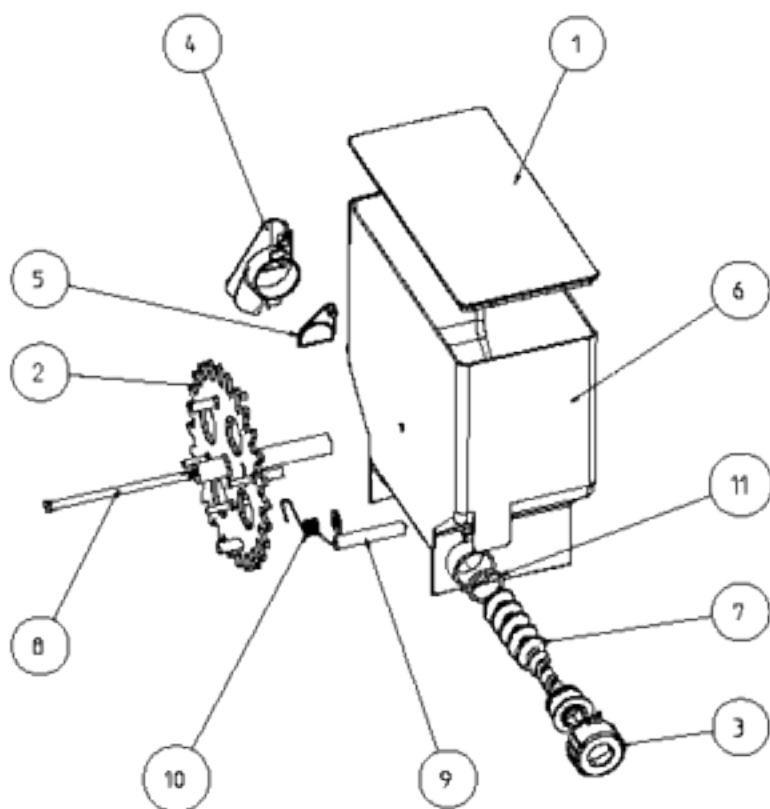

DESCRIZIONE
ASS. SCATOLA DOS. DOPPIA DX
DESCRIPTION
RH DOUBLE CANISTER ASSY

CODICE
96049410
TAVOLA
1 di 2