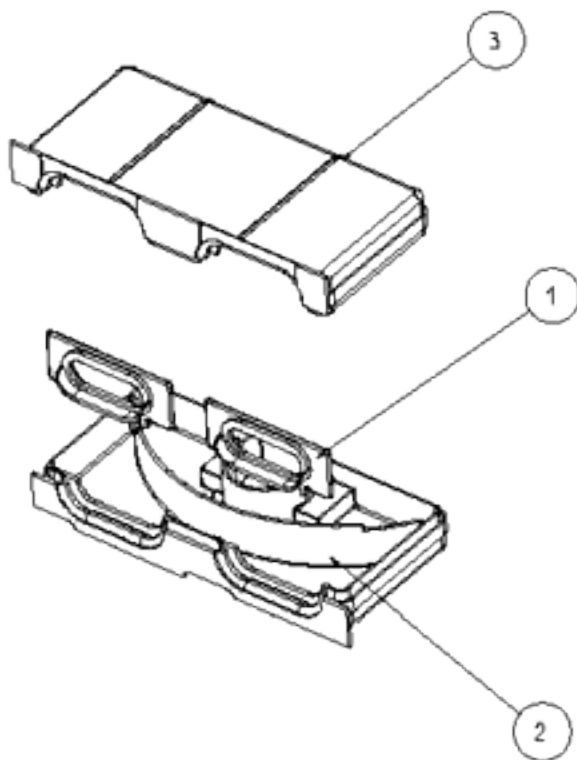

DESCRIZIONE
ASSIEME CASSONE RIS ESPRESSO
DESCRIPTION
MAIN FRAME ASSY

CODICE
016306XX
PAGINA
1 di 2

DESCRIZIONE
ASS. MIXER COPPETTA LATTE-CIOCCOLATA
 DESCRIPTION
MIXING BOWL MILK-CIOC. ASSY

CODICE
05189120
 PAGINA
1 di 2

DESCRIZIONE
ASSIEME MOTORIDUTTORE MOVIM. BIC.
DESCRIPTION
MOVEMENT CUP GEARMOTOR ASSY

CODICE
21015620
TAVOLA
1 di 2

DESCRIZIONE
ELETTROVALVOLA 3 VE 24V DC
DESCRIPTION
THREE-WAYS ELECTROVALVE

CODICE
Z8020946_OLAB
TAVOLA
1 di 2

CODICE
96049410
 TAVOLA
1 di 2

DESCRIZIONE
COMPL SCATOLA ZUCCHERO
DESCRIPTION
SUGAR CANISTER ASSY

CODICE
96051910
TAVOLA
1 di 2

DESCRIZIONE
COMPL. PEZZI COMPLETAMENTO IRIS
 DESCRIPTION
GENERAL ASSY PARTS