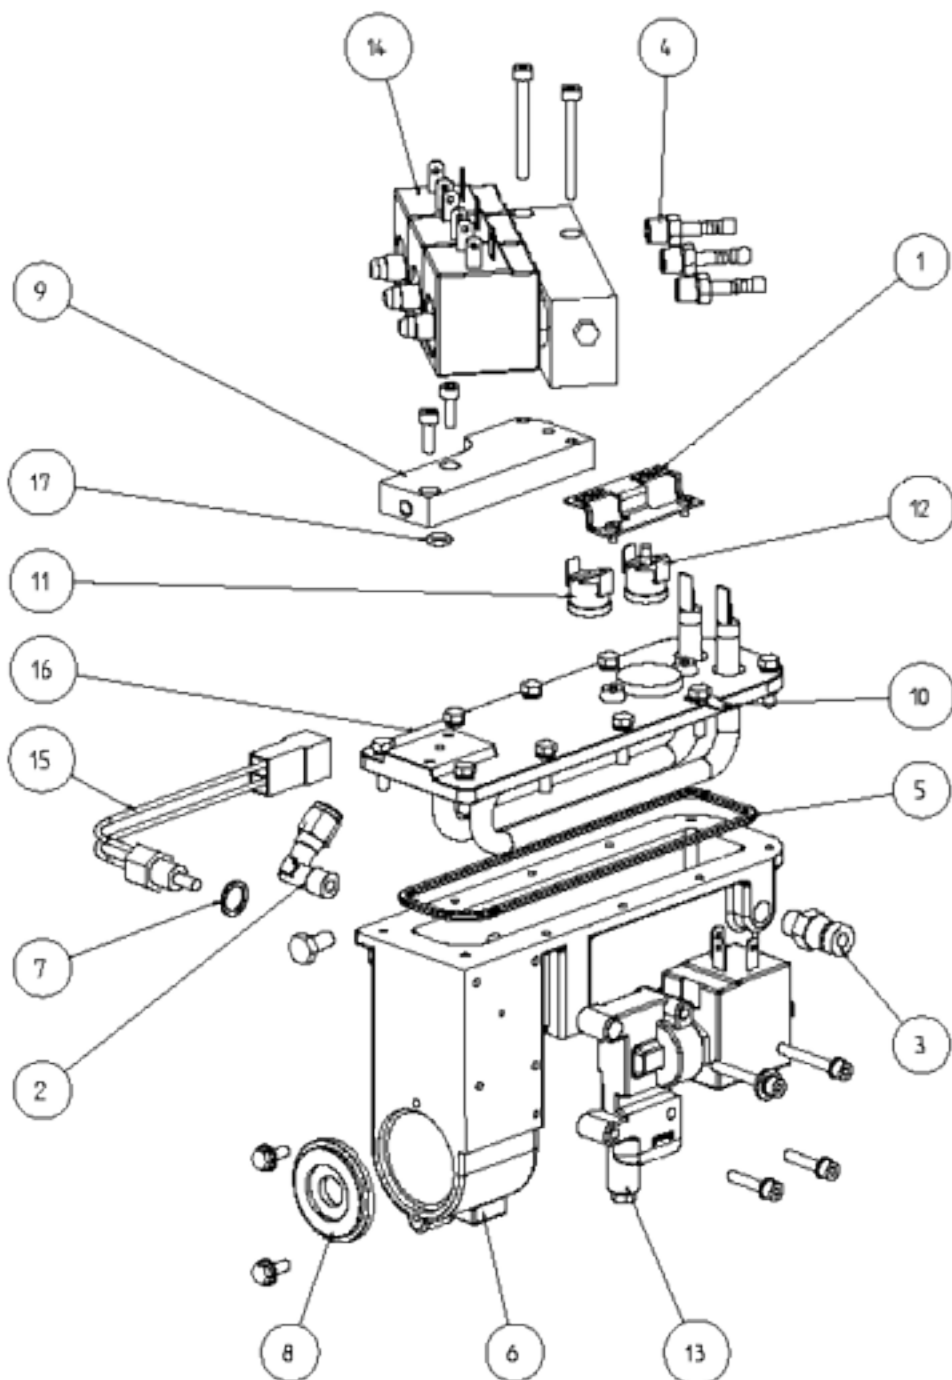

DESCRIZIONE
ASSIEME CASSONE RIS ESPRESSO
DESCRIPTION
MAIN FRAME ASSY

CODICE
016306XX
PAGINA
1 di 2

DESCRIZIONE
ASS. MIXER COPPETTA LATTE-CIOCCOLATA
 DESCRIPTION
MIXING BOWL MILK-CIOC. ASSY

CODICE
05189120
 PAGINA
1 di 2

DESCRIZIONE
ASSIEME MOTORIDUTTORE MOVIM. BIC.
DESCRIPTION
MOVEMENT CUP GEARMOTOR ASSY

CODICE
21015620
TAVOLA
1 di 2

DESCRIZIONE
ELETTROVALVOLA 3 VE 24V DC
DESCRIPTION
THREE-WAYS ELECTROVALVE

CODICE
Z8020946_OLAB
TAVOLA
1 di 2

CODICE
96049410
 TAVOLA
1 di 2

DESCRIZIONE
COMPL SCATOLA ZUCCHERO
DESCRIPTION
SUGAR CANISTER ASSY

CODICE
96051910
TAVOLA
1 di 2

DESCRIZIONE
COMPL. PEZZI COMPLETAMENTO IRIS
 DESCRIPTION
GENERAL ASSY PARTS