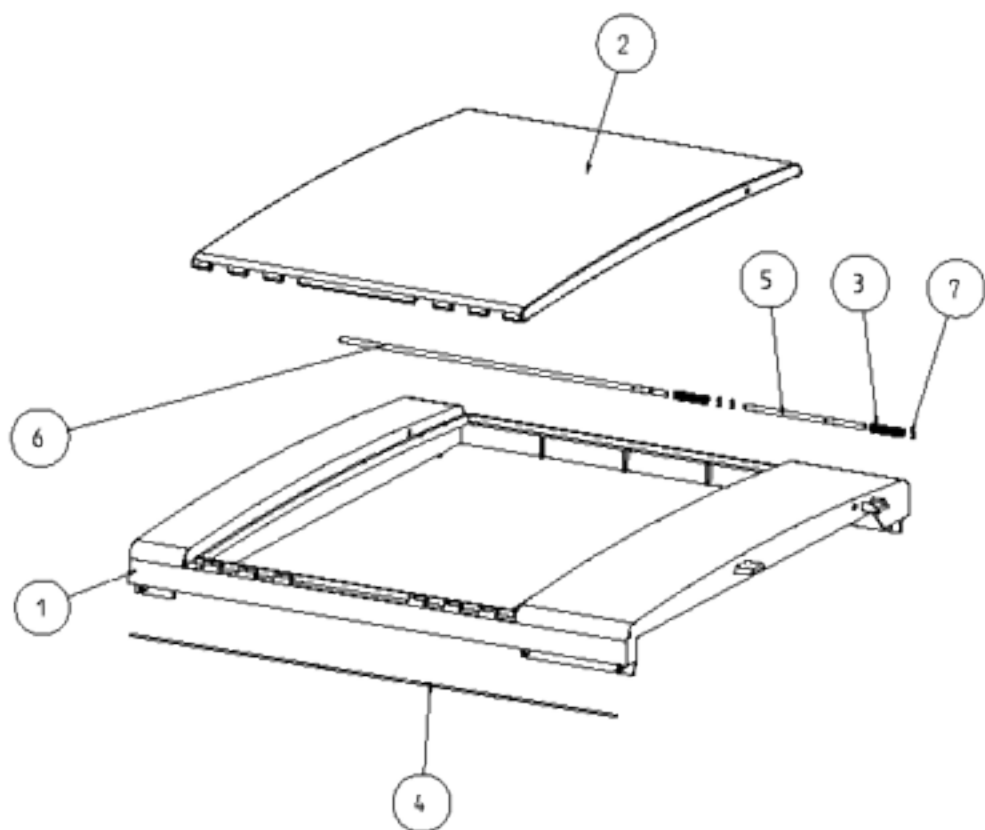

DESCRIZIONE
ASSIEME CASSONE RIS ESPRESSO
DESCRIPTION
MAIN FRAME ASSY

CODICE
016306XX
PAGINA
1 di 2

DESCRIZIONE
ASS. MIXER COPPETTA LATTE-CIOCCOLATA
 DESCRIPTION
MIXING BOWL MILK-CIOC. ASSY

CODICE
05189120
 PAGINA
1 di 2