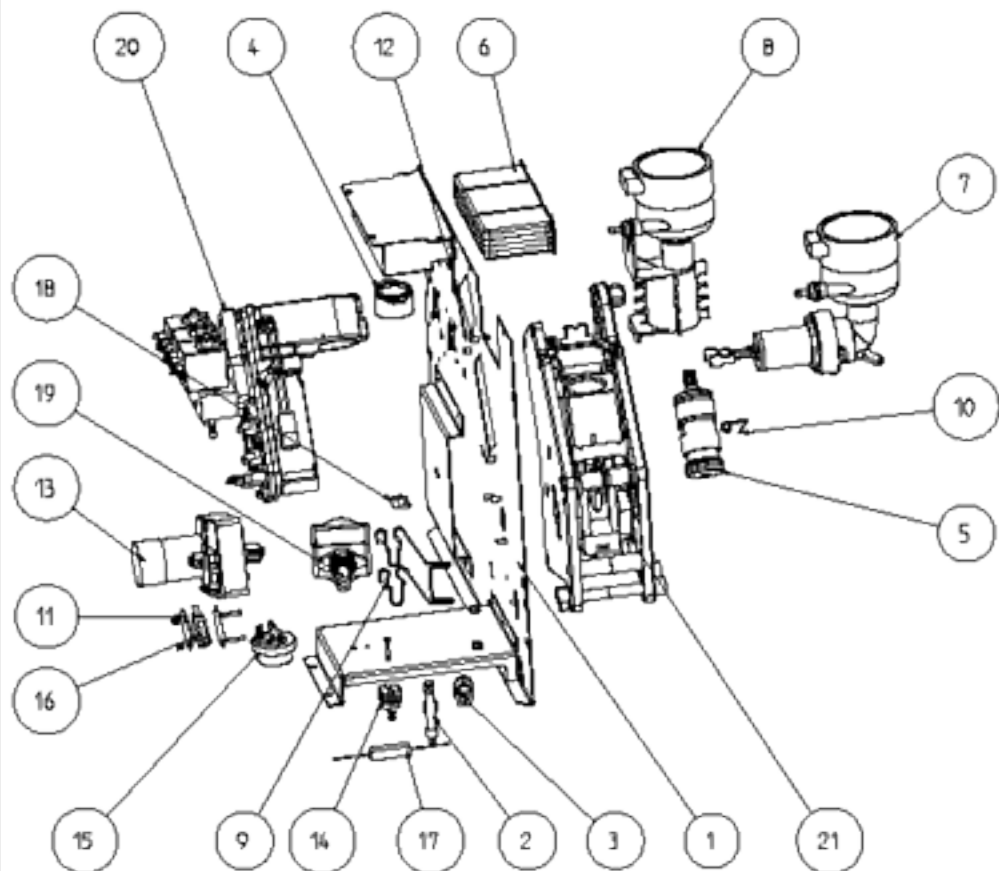

DESCRIZIONE
ASSIEME CASSONE RIS ESPRESSO
DESCRIPTION
MAIN FRAME ASSY

CODICE
016306XX
PAGINA
1 di 2

DESCRIZIONE
ASS. MIXER COPPETTA LATTE-CIOCCOLATA
 DESCRIPTION
MIXING BOWL MILK-CIOC. ASSY

CODICE
05189120
 PAGINA
1 di 2

DESCRIZIONE
ASSIEME MACININO
 DESCRIPTION
GRINDER ASSEMBLY

CODICE
86001210
 TAVOLA
1 di 2

DESCRIZIONE
GRUPPO CAFFE NB
 DESCRIPTION
COFFEE GROUP NB

CODICE
95007410
 PAGINA
1 di 2

DESCRIZIONE
COMPL. SUPP. FRULL GB IRIS ESPRESSO
 DESCRIPTION
MIXERS & BOLLER SUPPORT ASSY

CODICE
95007810
 PAGINA
1 di 2

DESCRIZIONE
ASSIEME MACINADOSATORE
DESCRIPTION
DOSER GRINDER ASSEMBLY

CODICE
96044510
TAVOLA
1 di 2

DESCRIZIONE
ASS. SCATOLA DOS. DOPPIA DX
 DESCRIPTION
RH DOUBLE CANISTER ASSY

CODICE
96049410
 TAVOLA
1 di 2

DESCRIZIONE
COMPL SCATOLA ZUCCHERO
DESCRIPTION
SUGAR CANISTER ASSY

CODICE
96051910
TAVOLA
1 di 2

DESCRIZIONE
COMPL. PEZZI COMPLETAMENTO IRIS
 DESCRIPTION
GENERAL ASSY PARTS