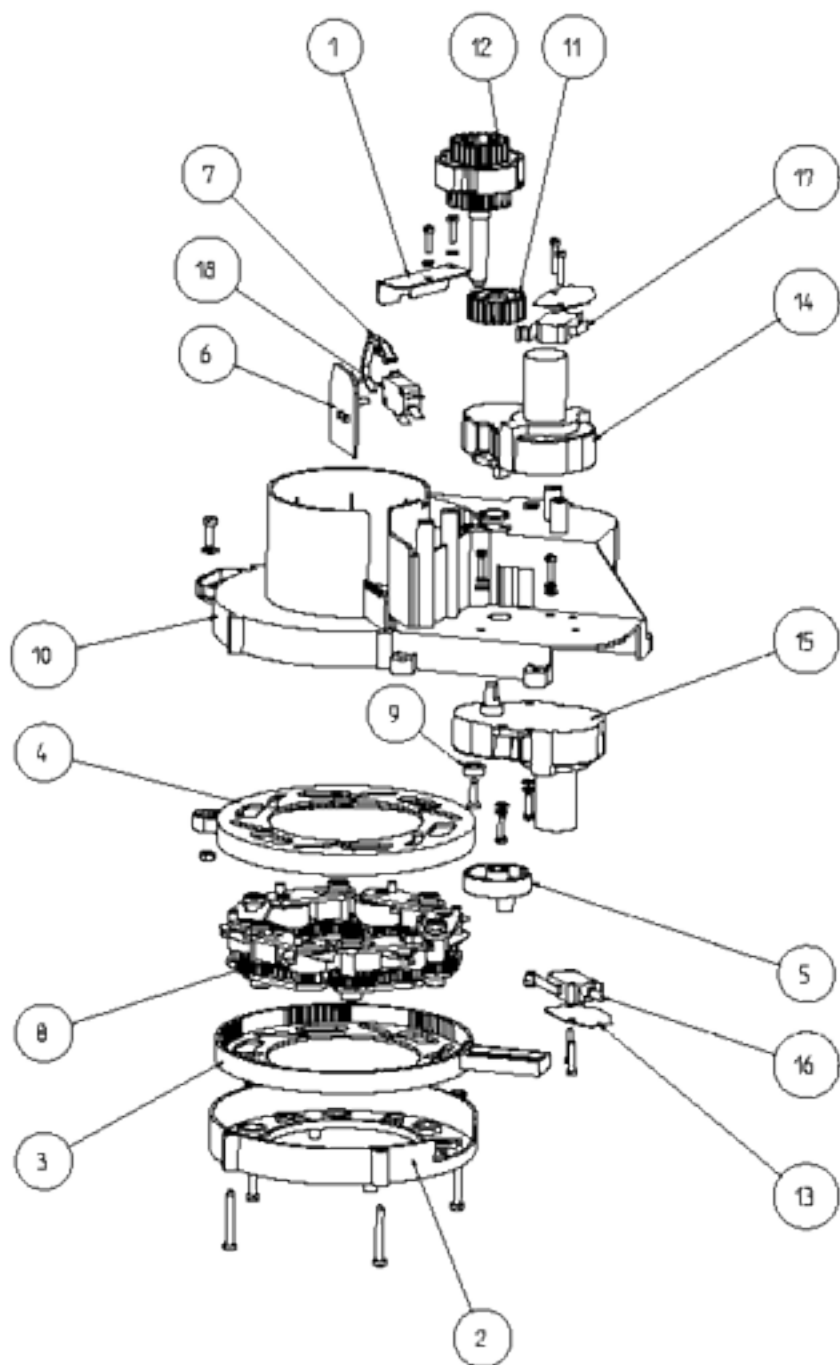

DESCRIZIONE
ASSIEME CASSONE RIS ESPRESSO
DESCRIPTION
MAIN FRAME ASSY

CODICE
016306XX
PAGINA
1 di 2

DESCRIZIONE
ASS. MIXER COPPETTA LATTE-CIOCCOLATA
 DESCRIPTION
MIXING BOWL MILK-CIOC. ASSY

CODICE
05189120
 PAGINA
1 di 2

DESCRIZIONE
ASSIEME MOTORIDUTTORE MOVIM. BIC.
DESCRIPTION
MOVEMENT CUP GEARMOTOR ASSY

CODICE
21015620
TAVOLA
1 di 2

DESCRIZIONE
ELETTROVALVOLA 3 VE 24V DC
DESCRIPTION
THREE-WAYS ELECTROVALVE

CODICE
Z8020946_OLAB
TAVOLA
1 di 2

CODICE
95007810
 PAGINA
1 di 2

DESCRIZIONE
ASSIEME MACINADOSATORE
DESCRIPTION
DOSER GRINDER ASSEMBLY

CODICE
96044510
TAVOLA
1 di 2

DESCRIZIONE
ASS. SCATOLA DOS. DOPPIA DX
 DESCRIPTION
RH DOUBLE CANISTER ASSY

CODICE
96049410
 TAVOLA
1 di 2

DESCRIZIONE
COMPL SCATOLA ZUCCHERO
DESCRIPTION
SUGAR CANISTER ASSY

CODICE
96051910
TAVOLA
1 di 2

DESCRIZIONE
COMPL. PEZZI COMPLETAMENTO IRIS
 DESCRIPTION
GENERAL ASSY PARTS