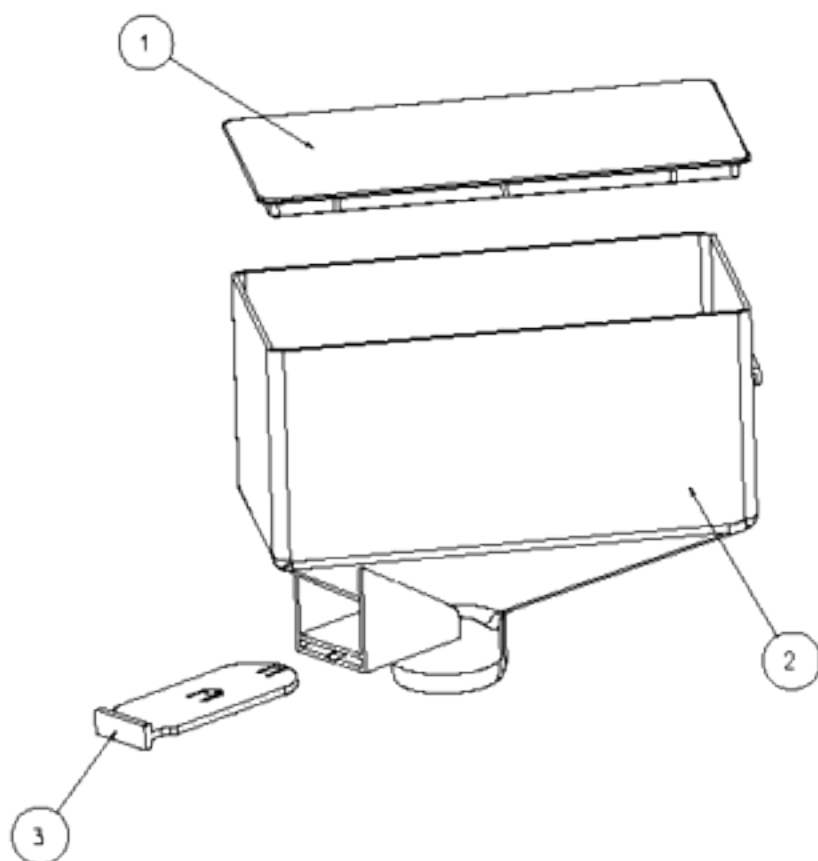

DESCRIZIONE
ASSIEME CASSONE RIS ESPRESSO
DESCRIPTION
MAIN FRAME ASSY

CODICE
016306XX
PAGINA
1 di 2

DESCRIZIONE
ASS. MIXER COPPETTA LATTE-CIOCCOLATA
 DESCRIPTION
MIXING BOWL MILK-CIOC. ASSY

CODICE
05189120
 PAGINA
1 di 2

DESCRIZIONE
ASSIEME MOTORIDUTTORE MOVIM. BIC.
DESCRIPTION
MOVEMENT CUP GEARMOTOR ASSY

CODICE
21015620
TAVOLA
1 di 2

DESCRIZIONE
ELETTROVALVOLA 3 VE 24V DC
DESCRIPTION
THREE-WAYS ELECTROVALVE

CODICE
Z8020946_OLAB
TAVOLA
1 di 2