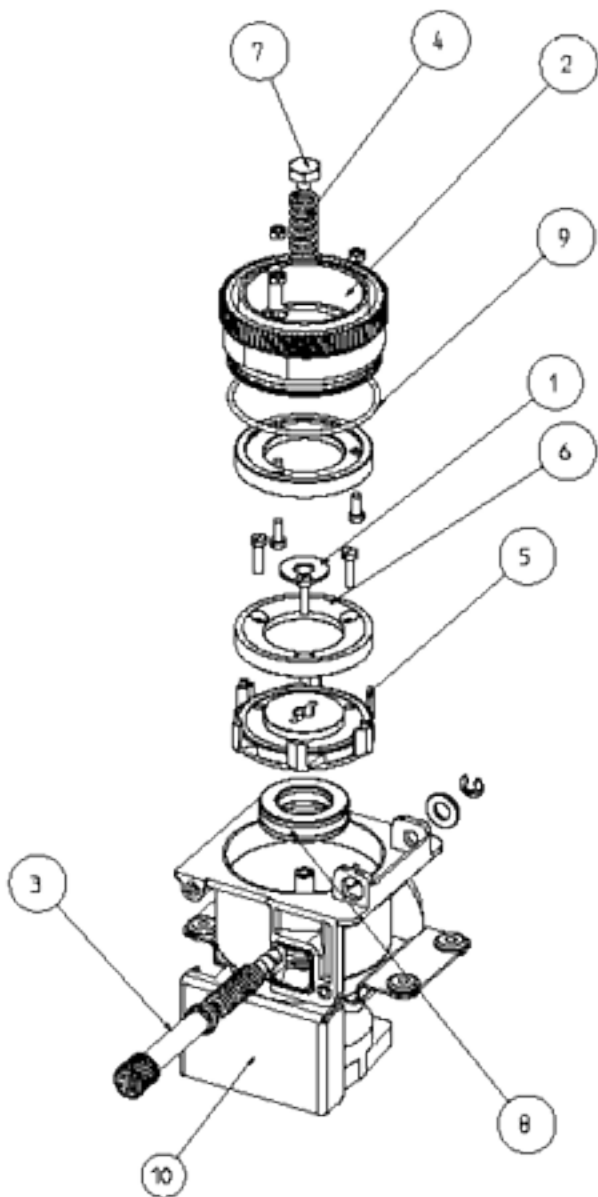

DESCRIZIONE
ASSIEME CASSONE RIS ESPRESSO
DESCRIPTION
MAIN FRAME ASSY

CODICE
016306XX
PAGINA
1 di 2

DESCRIZIONE
ASS. MIXER COPPETTA LATTE-CIOCCOLATA
 DESCRIPTION
MIXING BOWL MILK-CIOC. ASSY

CODICE
05189120
 PAGINA
1 di 2

DESCRIZIONE
ASSIEME MOTORIDUTTORE MOVIM. BIC.
DESCRIPTION
MOVEMENT CUP GEARMOTOR ASSY

CODICE
21015620
TAVOLA
1 di 2

DESCRIZIONE
ELETTROVALVOLA 3 VE 24V DC
DESCRIPTION
THREE-WAYS ELECTROVALVE

CODICE
Z8020946_OLAB
TAVOLA
1 di 2

CODICE
96049410
 TAVOLA
1 di 2

DESCRIZIONE
COMPL SCATOLA ZUCCHERO
DESCRIPTION
SUGAR CANISTER ASSY

CODICE
96051910
TAVOLA
1 di 2

DESCRIZIONE
COMPL. PEZZI COMPLETAMENTO IRIS
 DESCRIPTION
GENERAL ASSY PARTS