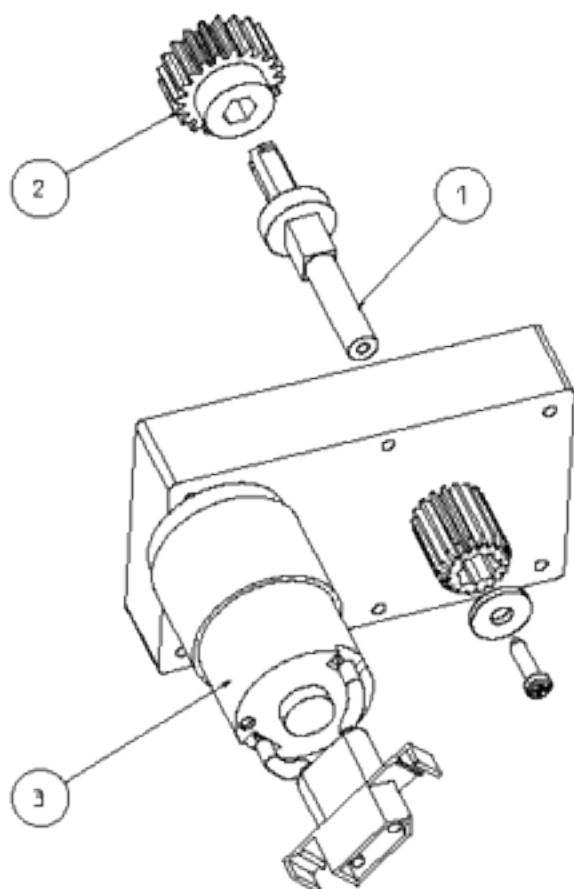

DESCRIZIONE
ASSIEME CASSONE RIS ESPRESSO
DESCRIPTION
MAIN FRAME ASSY

CODICE
016306XX
PAGINA
1 di 2

DESCRIZIONE
ASS. MIXER COPPETTA LATTE-CIOCCOLATA
 DESCRIPTION
MIXING BOWL MILK-CIOC. ASSY

CODICE
05189120
 PAGINA
1 di 2

DESCRIZIONE
ASSIEME MOTORIDUTTORE MOVIM. BIC.
DESCRIPTION
MOVEMENT CUP GEARMOTOR ASSY

CODICE
21015620
TAVOLA
1 di 2

DESCRIZIONE
ELETTROVALVOLA 3 VE 24V DC
DESCRIPTION
THREE-WAYS ELECTROVALVE

CODICE
Z8020946_OLAB
TAVOLA
1 di 2