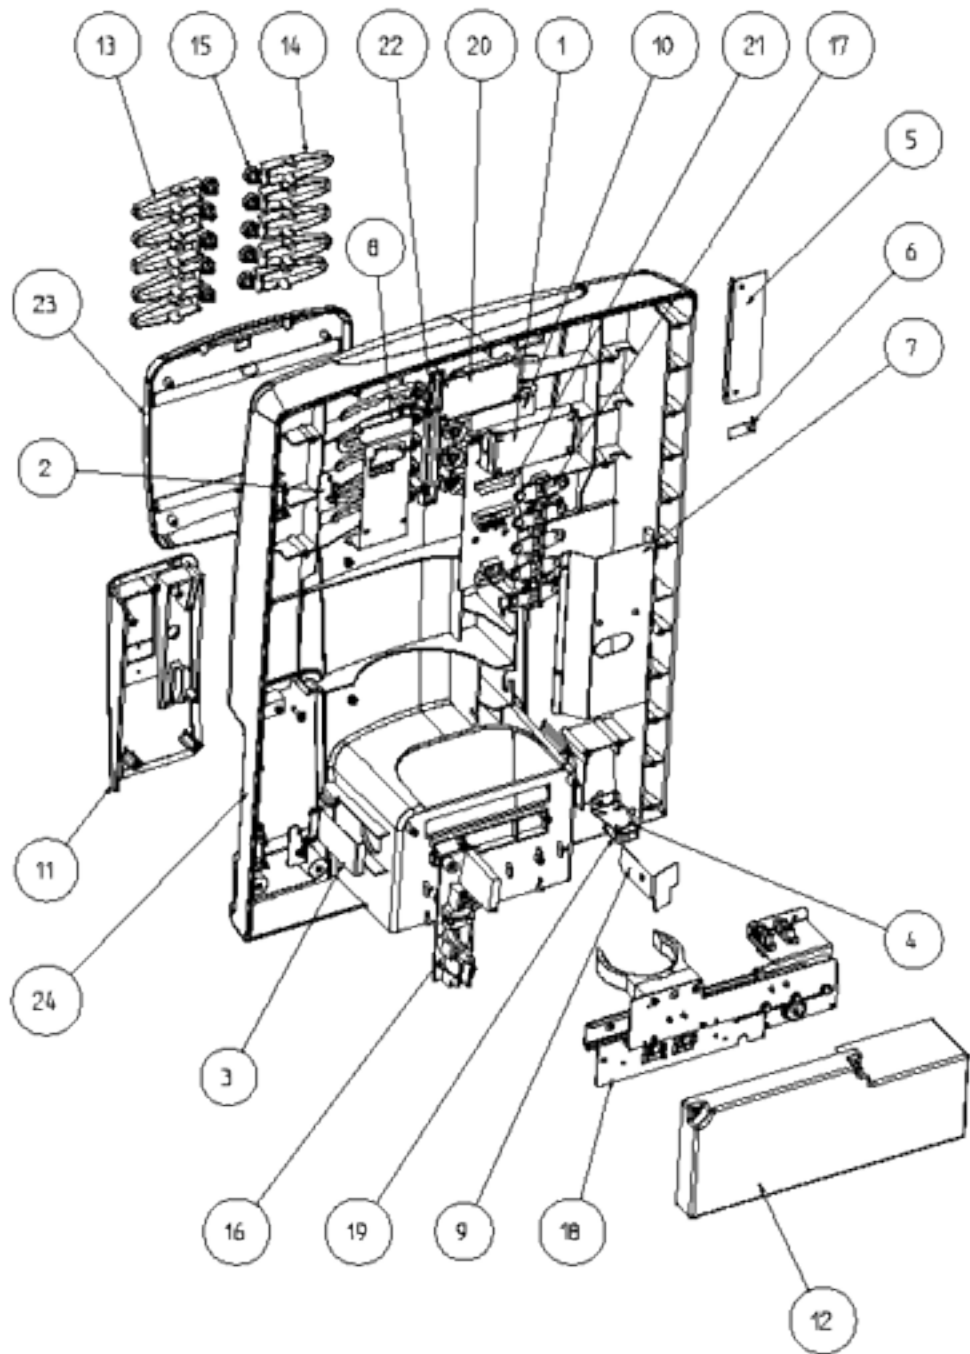

CODICE
96049410
 TAVOLA
1 di 2

DESCRIZIONE
COMPL SCATOLA ZUCCHERO
DESCRIPTION
SUGAR CANISTER ASSY

CODICE
96051910
TAVOLA
1 di 2

DESCRIZIONE
COMPL. PEZZI COMPLETAMENTO IRIS
 DESCRIPTION
GENERAL ASSY PARTS

CODICE
98073320
 PAGINA
1 di 3

DESCRIZIONE
COMPLESSIVO PORTA RIS
 DESCRIPTION
FRONT DOOR ASSY

CODICE
980740X
 PAGINA
1 di 2