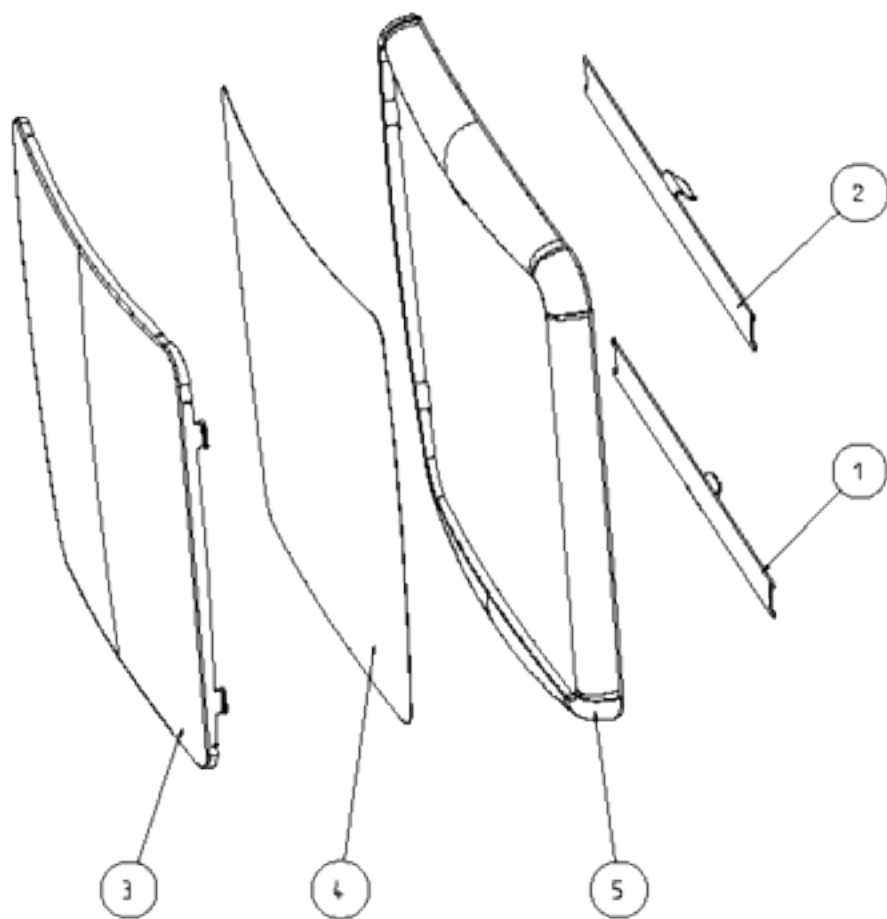

DESCRIZIONE
ASSIEME CASSONE RIS ESPRESSO
DESCRIPTION
MAIN FRAME ASSY

CODICE
016306XX
PAGINA
1 di 2

DESCRIZIONE
ASS. MIXER COPPETTA LATTE-CIOCCOLATA
 DESCRIPTION
MIXING BOWL MILK-CIOC. ASSY

CODICE
05189120
 PAGINA
1 di 2