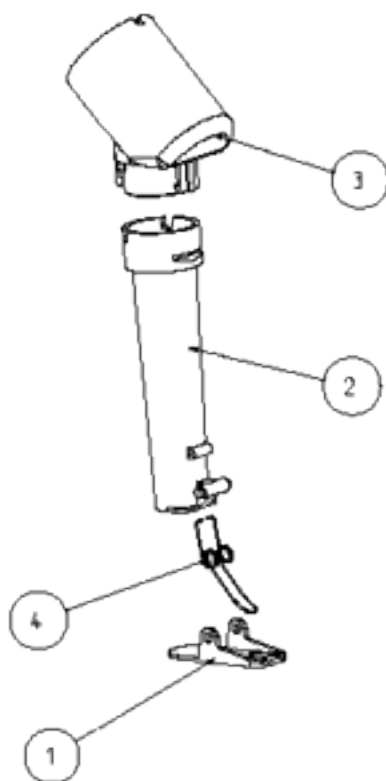

DESCRIZIONE
ASSIEME CASSONE RIS ESPRESSO
DESCRIPTION
MAIN FRAME ASSY

CODICE
016306XX
PAGINA
1 di 2

DESCRIZIONE
ASS. MIXER COPPETTA LATTE-CIOCCOLATA
 DESCRIPTION
MIXING BOWL MILK-CIOC. ASSY

CODICE
05189120
 PAGINA
1 di 2

DESCRIZIONE
ASSIEME MOTORIDUTTORE MOVIM. BIC.
DESCRIPTION
MOVEMENT CUP GEARMOTOR ASSY

CODICE
21015620
TAVOLA
1 di 2

DESCRIZIONE
ELETTROVALVOLA 3 VE 24V DC
DESCRIPTION
THREE-WAYS ELECTROVALVE

CODICE
Z8020946_OLAB
TAVOLA
1 di 2

CODICE
96049410
 TAVOLA
1 di 2

DESCRIZIONE
COMPL SCATOLA ZUCCHERO
DESCRIPTION
SUGAR CANISTER ASSY

CODICE
96051910
TAVOLA
1 di 2

DESCRIZIONE
COMPL. PEZZI COMPLETAMENTO IRIS
 DESCRIPTION
GENERAL ASSY PARTS