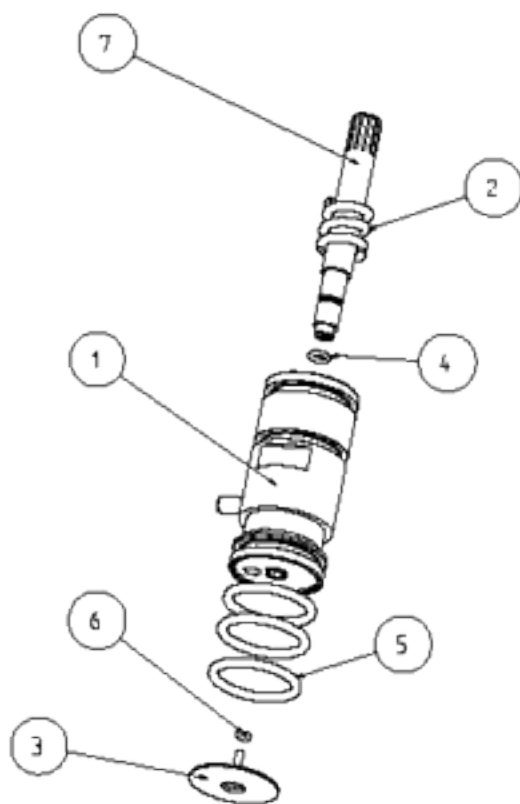

DESCRIZIONE
ASSIEME CASSONE RIS ESPRESSO
DESCRIPTION
MAIN FRAME ASSY

CODICE
016306XX
PAGINA
1 di 2

DESCRIZIONE
ASS. MIXER COPPETTA LATTE-CIOCCOLATA
 DESCRIPTION
MIXING BOWL MILK-CIOC. ASSY

CODICE
05189120
 PAGINA
1 di 2

DESCRIZIONE
ASSIEME MOTORIDUTTORE MOVIM. BIC.
DESCRIPTION
MOVEMENT CUP GEARMOTOR ASSY

CODICE
21015620
TAVOLA
1 di 2

DESCRIZIONE
ELETTROVALVOLA 3 VE 24V DC
DESCRIPTION
THREE-WAYS ELECTROVALVE

CODICE
Z8020946_OLAB
TAVOLA
1 di 2

CODICE
96049410
 TAVOLA
1 di 2

DESCRIZIONE
COMPL SCATOLA ZUCCHERO
DESCRIPTION
SUGAR CANISTER ASSY

CODICE
96051910
TAVOLA
1 di 2

DESCRIZIONE
COMPL. PEZZI COMPLETAMENTO IRIS
 DESCRIPTION
GENERAL ASSY PARTS