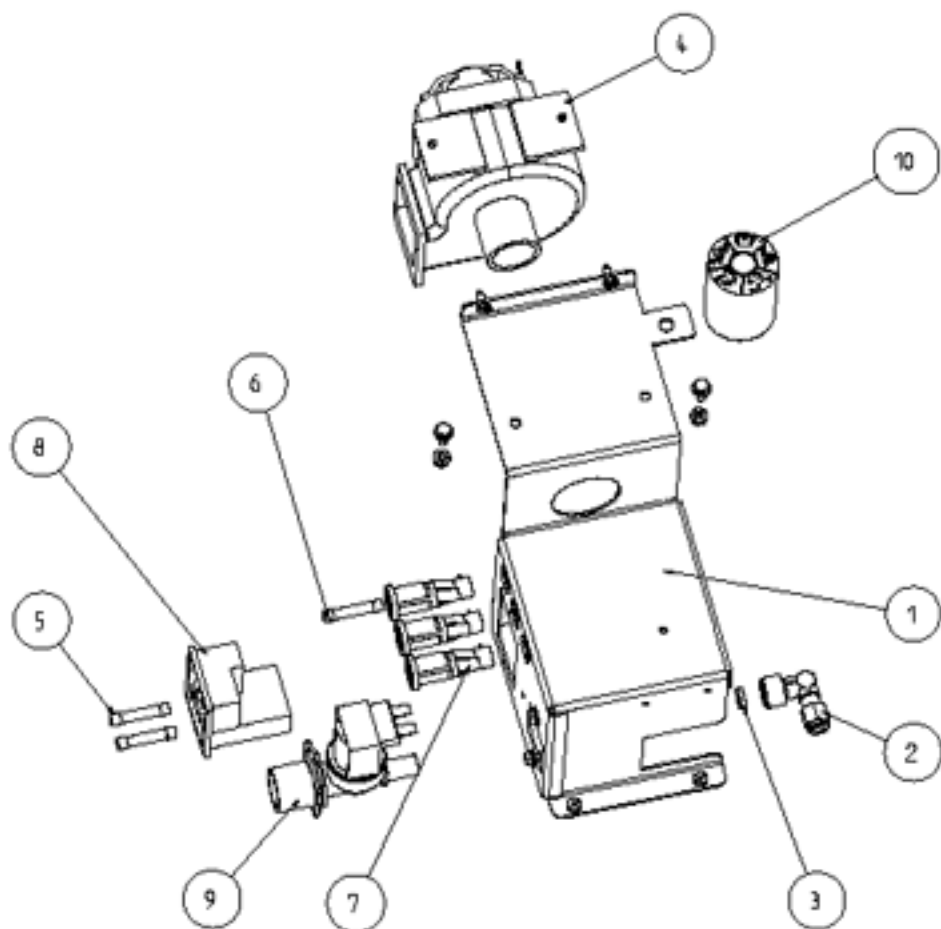

DESCRIZIONE
ASSIEME CASSONE RIS ESPRESSO
DESCRIPTION
MAIN FRAME ASSY

CODICE
016306XX
PAGINA
1 di 2

DESCRIZIONE
ASS. MIXER COPPETTA LATTE-CIOCCOLATA
 DESCRIPTION
MIXING BOWL MILK-CIOC. ASSY

CODICE
05189120
 PAGINA
1 di 2

DESCRIZIONE
ASSIEME MOTORIDUTTORE MOVIM. BIC.
DESCRIPTION
MOVEMENT CUP GEARMOTOR ASSY

CODICE
21015620
TAVOLA
1 di 2

DESCRIZIONE
ELETTROVALVOLA 3 VE 24V DC
DESCRIPTION
THREE-WAYS ELECTROVALVE

CODICE
Z8020946_OLAB
TAVOLA
1 di 2

CODICE
95007810
 PAGINA
1 di 2

DESCRIZIONE
ASSIEME MACINADOSATORE
DESCRIPTION
DOSER GRINDER ASSEMBLY

CODICE
96044510
TAVOLA
1 di 2

DESCRIZIONE
ASS. SCATOLA DOS. DOPPIA DX
 DESCRIPTION
RH DOUBLE CANISTER ASSY

CODICE
96049410
 TAVOLA
1 di 2

DESCRIZIONE
COMPL SCATOLA ZUCCHERO
DESCRIPTION
SUGAR CANISTER ASSY

CODICE
96051910
TAVOLA
1 di 2

DESCRIZIONE
COMPL. PEZZI COMPLETAMENTO IRIS
 DESCRIPTION
GENERAL ASSY PARTS